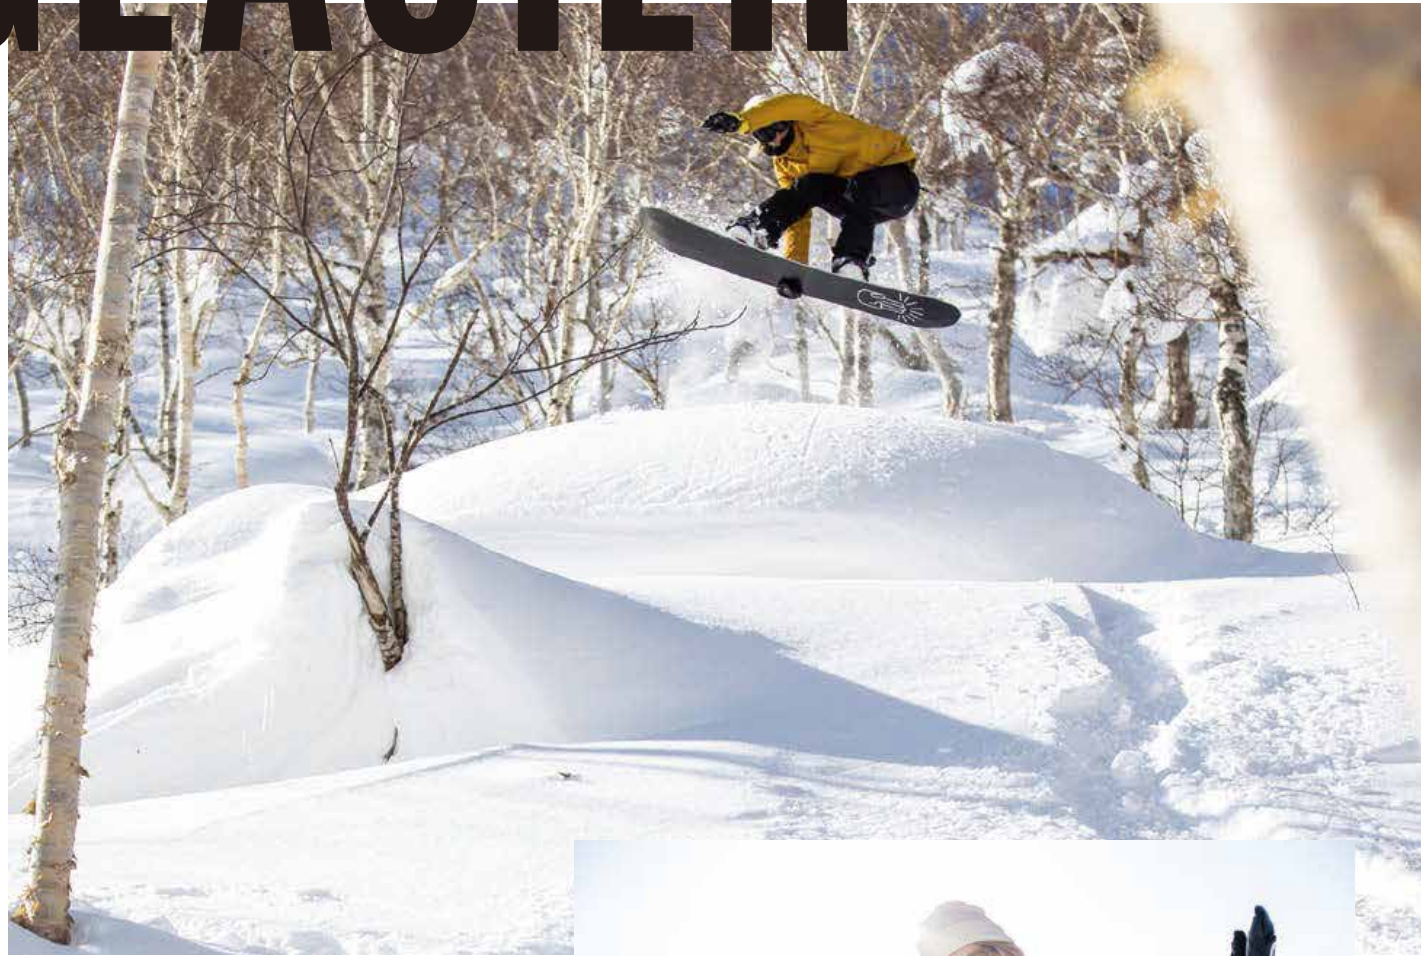

# GLACIER

SERIES

ビンテージスタイルの香りがあなたのスタイルを完璧に包み、しかもシルエットはネクストレベル、グレーシャーシリーズは血統書付きのストームプロテクションはそのままにスタイルは進化しています。100日以上ライディングするライダーのためにデザインされたエアブラスターグレーシャーシリーズはマイルド、ミディアムもしくは徹底的にワイルドな人にも、テイステイにご満足いただけます。

15K/10Kラミネート+フルシームのテーピング

ゾナルストレッチ/ゾナルインシュレーションのオプションは最高のパフォーマンスを引き出すため

取り外し可能なパスポケットウインドウ付きパウダースカート

ライクラのリストゲイターは雪を遮断し暖かさを保つ

3つのユニークなウイメンズ用パンツフィットどれもがストレッチウオータープルーフファブリック

メッシュラインのベンチレーションが丘の上でも体温を快適に調節

雪を遮断するレースフック付きレッグゲイター

# WOMEN'S GLACIER SERIES

15K STYLES FROM MILD TO WILD

LADY TRENCHOVER / GRIZZLY  
STRETCH CURVE PANT / NAVY

W'S INSULATED FREEDOM SUIT / SKY

W'S INSULATED FREEDOM SUIT / SAND

LADY TRENCH / ATLANTIC HOT CORAL  
HOT BIB / GOLD BANANA